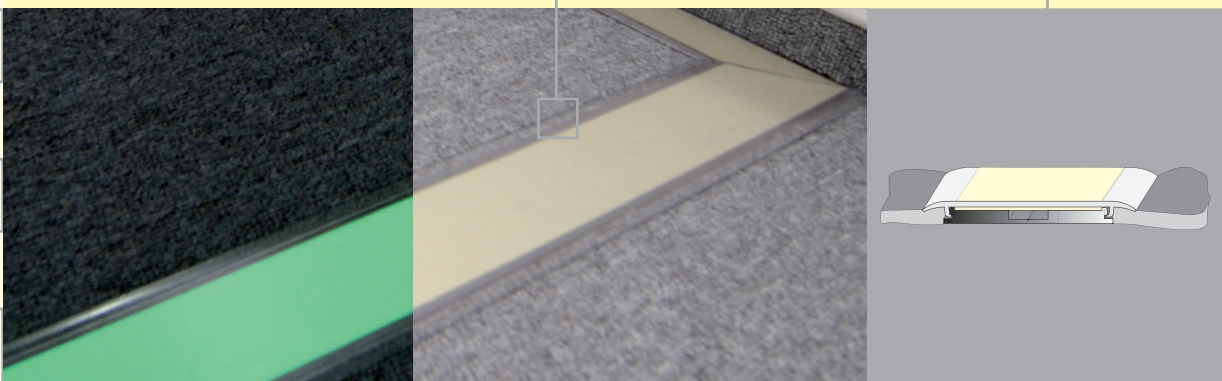

3. Aluminium-Flachprofile für die Fußbodenmontage Profil mit 2 Flügel

Einsatz: Das Flachprofil mit Cover ist für eine Leitmarkierung im Teppichboden geeignet. Das Cover schützt das langnachleuchtende Inlay, während die zwei Flügel an der Seite den Teppich herunterdrücken und somit eine Stolpergefahr verhindern. Farbige Inlays auf Anfrage.

50	Sichtbare Breite Inlay (mm)
50	Gesamte Breite Inlay (mm)
58	Gesamte Breite Profil (mm)

Profil	Material	Farben	Preis
2/50-50/58	Aluminium (unbehandelt)	Natur	7,60 €/m
Inlay	Material	Qualität	Preis
2/50 PerAlu ST 0,8	Aluminium	Standard	17,60 €/m
2/50 PerAlu HQ 0,8	Aluminium	High Quality	Auf Anfrage
2/50 PerPc ST 0,75	Kunststoff	Standard	17,30 €/m
2/50 PerPc HQ 0,75	Kunststoff	High Quality	Auf Anfrage
Abdeckung			Preis
Cover 1	2 Flügel		7,90 €/m
Endkappen	Material	Farben	Preis
ECF2/50h	Kunststoff	Anthrazit	1,05 €/Stk.
Winkelprofil			Preis
50 RCPC1	mit 2 Flügel		5,50 €/Stk.
Montagematerial	Wir beraten Sie gern, welches die beste Befestigungsmöglichkeit für Ihr gewähltes Produkt ist.		

Profil mit 1 Flügel

Einsatz: Für den Verlauf einer Leitmarkierung auf dem Fußboden an der Wand oder an der Fußleiste entlang, benötigen Sie ein Cover mit einem Flügel, der den Teppich auf der anderen Seite herunter drückt. Somit wird eine Kantenbildung und Stolpergefahr verhindert. Farbige Inlays auf Anfrage.

Montagematerial Wir beraten Sie gern, welches die beste Befestigungsmöglichkeit für Ihr gewähltes Produkt ist.

Profil ohne Flügel

Einsatz: Für eine Leitmarkierung auf dem Fußboden bei der kein z.B. hochflorigen Teppich heruntergedrückt werden muss, kann das Flachprofil mit Cover ohne Flügel eingesetzt werden.