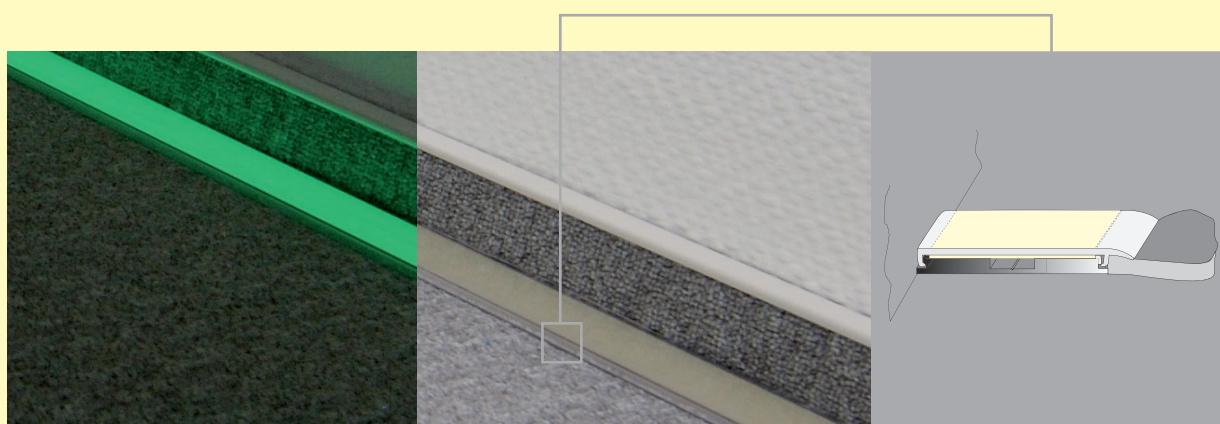

3. Aluminium-Flachprofile für die Fußbodenmontage Profil mit 2 Flügel

Einsatz: Das Flachprofil mit Cover ist für eine Leitmarkierung im Teppichboden geeignet. Das Cover schützt das langnachleuchtende Inlay, während die zwei Flügel an der Seite den Teppich herunterdrücken und somit eine Stolpergefahr verhindern. Farbige Inlays auf Anfrage.

Profil mit 1 Flügel

Einsatz: Für den Verlauf einer Leitmarkierung auf dem Fußboden an der Wand oder an der Fußleiste entlang, benötigen Sie ein Cover mit einem Flügel, der den Teppich auf der anderen Seite herunter drückt. Somit wird eine Kantenbildung und Stolpergefahr verhindert. Farbige Inlays auf Anfrage.

50	Sichtbare Breite Inlay (mm)
50	Gesamte Breite Inlay (mm)
58	Gesamte Breite Profil (mm)

Profil	Material	Farben	Preis
2/50-50/58	Aluminium (unbehandelt)	Natur	7,60 €/m
Inlay	Material	Qualität	Preis
2/50 PerAlu ST 0,8	Aluminium	Standard	17,60 €/m
2/50 PerAlu HQ 0,8	Aluminium	High Quality	Auf Anfrage
2/50 PerPc ST 0,75	Kunststoff	Standard	17,30 €/m
2/50 PerPc HQ 0,75	Kunststoff	High Quality	Auf Anfrage
Abdeckung			Preis
Cover 2	1 Flügel		7,40 €/m
Endkappen	Material	Farben	Preis
ECF2/50h	Kunststoff	Anthrazit	1,05 €/Stk.
Winkelprofil	mit jeweils 1 Flügel		Preis
50 RCPC2a			5,50 €/Stk.
50 RCPC2b			5,50 €/Stk.

Montagematerial Wir beraten Sie gern, welches die beste Befestigungsmöglichkeit für Ihr gewähltes Produkt ist.

Profil ohne Flügel

Einsatz: Für eine Leitmarkierung auf dem Fußboden bei der kein z.B. hochflorigen Teppich heruntergedrückt werden muss, kann das Flachprofil mit Cover ohne Flügel eingesetzt werden.