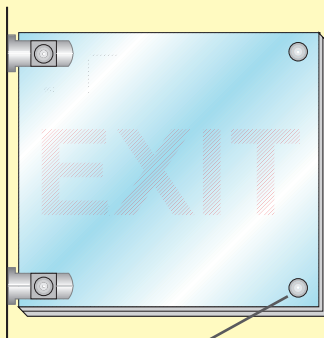

Wand- und Deckenmontage

Glas/Wandverbinder mit flachem oder rundem Kopf zur Montage von Glas an flachen Decken oder Wänden als Hänge- oder Fahnschild.

Durchmesser Ø	Glasstärke	Flacher Kopf		Runder Kopf	
		Bestell-Nr.	Preis	Bestell-Nr.	Preis
23 mm	8 (2 x 4 mm)	3593012002	16,60 €	3593012102	16,60 €
25 mm	10 (2 x 5 mm)	3593013003	18,40 €	3593013103	18,40 €

Beispiel:

Ergänzung: Glasverbinder

Durchmesser Ø	Glasstärke	Flacher Kopf		Runder Kopf	
		Bestell-Nr.	Preis	Bestell-Nr.	Preis
13 mm	8 (2 x 4 mm)	3593210002	4,60 €	3593210102	4,60 €
25 mm	10 (2 x 5 mm)	3593210003	4,95 €	3593210103	4,95 €