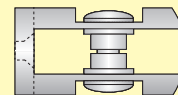

Wandmontage

Edelstahl-Abstandhalter für die Wandmontage mit seitlicher Inbusschraubensicherung, inkl. Schraubensatz. Im Abstand von 20 mm und 25 mm auch in Messing lieferbar.

Durchmesser Ø	Abstand	Flacher Kopf		Runder Kopf	
		Bestell-Nr.	Preis	Bestell-Nr.	Preis
13 mm	25 mm	3591010052	4,40 €	3591010152	4,40 €
					
	20 mm Messing	3591010022	4,15 €	3591010122	4,15 €
		3591020022	4,10 €		
15 mm	25 mm	3591010012	3,95 €	3591010112	3,95 €
					
18 mm	25 mm Messing	3591011052	7,80 €	3591011152	7,80 €
		3591021052	7,90 €		
					

Tischhalter

Tischglasschilder mit schräg geformtem Aufstellfuß

Durchmesser Ø	Schrägung	Flacher Kopf		Runder Kopf	
		Bestell-Nr.	Preis	Bestell-Nr.	Preis
13 mm	21 Grad (leicht stehend)	3592010032	4,40 €	3592010132	4,40 €
					
13 mm	27 Grad (steil stehend)	3592010042	6,90 €	3592010142	6,90 €
					

Wand- und Deckenmontage

Glas/Wandverbinder mit flachem oder rundem Kopf zur Montage von Glas an flachen Decken oder Wänden als Hänge- oder Fahnschild.

Durchmesser Ø	Glasstärke	Flacher Kopf		Runder Kopf	
		Bestell-Nr.	Preis	Bestell-Nr.	Preis
23 mm	8 (2 x 4 mm)	3593012002	16,60 €	3593012102	16,60 €
25 mm	10 (2 x 5 mm)	3593013003	18,40 €	3593013103	18,40 €

Deckenabhängung

Edelstahl-Deckenbefestigung für Drahtseilssysteme

- Bestehend aus:
- ▶ Decken-Montagevorrichtung
 - ▶ Aufhängevorrichtung
 - ▶ Edelstahl-Drahtseil

Die Deckenabhängung können Sie in zylindrischer oder gerundeter Form bestellen.