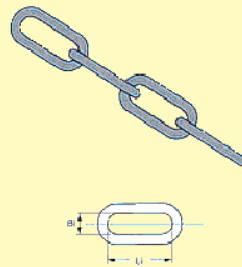

Kettenabhängung

Stahlkette, Bi = 4,7 mm, Li = 16,5 mm

Material	Bestell-Nr.	Preis
2 x 1,5 m Stahl	67030000	27,- € für 3 m

Dies ist nur eine kleine Auswahl von Aufhängungen. Gerne beraten wir Sie, welche Befestigung für Sie am besten ist.

Klebstoff

Für die verschiedenen Anwendungsgebiete und Untergründe bieten wir Ihnen den passenden Klebstoff an. Wir beraten Sie gern. **Freecall: 0800-10 10 402**