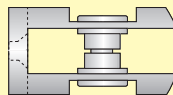

Wandmontage

Edelstahl-Abstandhalter für die Wandmontage mit seitlicher Inbusschraubensicherung, inkl. Schraubensatz. Im Abstand von 20 mm und 25 mm auch in Messing lieferbar.

Durchmesser Ø	Abstand	Flacher Kopf		Runder Kopf	
		Bestell-Nr.	Preis	Bestell-Nr.	Preis
13 mm	25 mm	3591010052	4,40 €	3591010152	4,40 €
					
	20 mm Messing	3591010022	4,15 €	3591010122	4,15 €
		3591020022	4,10 €		
15 mm	25 mm	3591010012	3,95 €	3591010112	3,95 €
					
18 mm	25 mm Messing	3591011052	7,80 €	3591011152	7,80 €
		3591021052	7,90 €		
					

Tischhalter

Tischglasschilder mit schräg geformtem Aufstellfuß

Durchmesser Ø	Schrägung	Flacher Kopf		Runder Kopf	
		Bestell-Nr.	Preis	Bestell-Nr.	Preis
13 mm	21 Grad (leicht stehend)	3592010032	4,40 €	3592010132	4,40 €
					
13 mm	27 Grad (steil stehend)	3592010042	6,90 €	3592010142	6,90 €
					

Wand- und Deckenmontage

Glas/Wandverbinder mit flachem oder rundem Kopf zur Montage von Glas an flachen Decken oder Wänden als Hänge- oder Fahnschild.

Durchmesser Ø	Glasstärke	Flacher Kopf		Runder Kopf	
		Bestell-Nr.	Preis	Bestell-Nr.	Preis
23 mm	8 (2 x 4 mm)	3593012002	16,60 €	3593012102	16,60 €
25 mm	10 (2 x 5 mm)	3593013003	18,40 €	3593013103	18,40 €