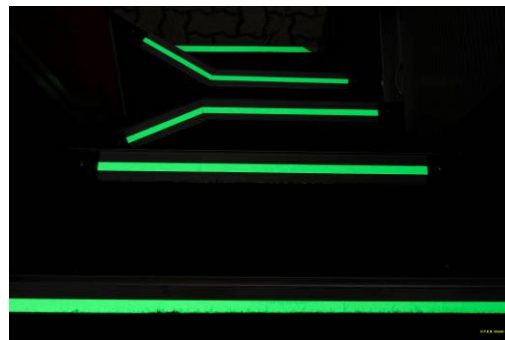

Treppenmarkierung für Omnibusse

In die vorhandenen Treppenprofile werden die langnachleuchtenden Streifen problemlos und schnell eingebaut.

Abhängig von der Profillbreite wird ein passender Streifen eingesetzt.

Material: Aluminium, langnachleuchtend in High Quality

Inlay-Breite	Artikel-Nr.
5 - 10 mm	2 32400 0160
11 - 20 mm	2 32400 0170

Wir erstellen Ihnen gern ein individuelles Angebot.

Lieferung: ab Werk Ahrensburg, zzgl. Fracht und Verpackung, zzgl. gesetzliche MwSt.
Es gelten unsere Allgemeinen Geschäftsbedingungen: www.per-gmbh.de/de/agb