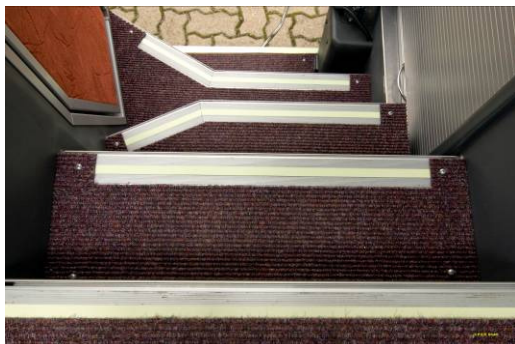

Treppenmarkierung für Omnibusse

In die vorhandenen Treppenprofile werden die langnachleuchtenden Streifen problemlos und schnell eingebaut.

Abhängig von der Profillbreite wird ein passender Streifen eingesetzt.

Material: Aluminium, langnachleuchtend in High Quality

Inlay-Breite	Artikel-Nr.
5 - 10 mm	2 32400 0160
11 - 20 mm	2 32400 0170

Wir erstellen Ihnen gern ein individuelles Angebot.

Lieferung: ab Werk Ahrensburg, zzgl. Fracht und Verpackung, zzgl. gesetzliche MwSt.
Es gelten unsere Allgemeinen Geschäftsbedingungen: www.per-gmbh.de/de/agb