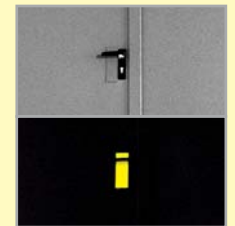

Hinterlegungen

Für den richtigen Griff bei Dunkelheit werden einzelne Elemente wie Feuerlöscher oder Türgriffe nachleuchtend hinterlegt.