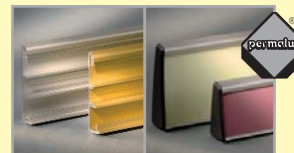

Sicherheit bei Treppen- und Fußbodenschwellen attraktiv mit LED-Technologie umgesetzt. Farblich abstimbar, dimmbar und mit Stand- oder Lauflicht zu betreiben.

Notbeleuchtung

Formschöne dimmbare LED-Beleuchtung für Räume oder Gänge.